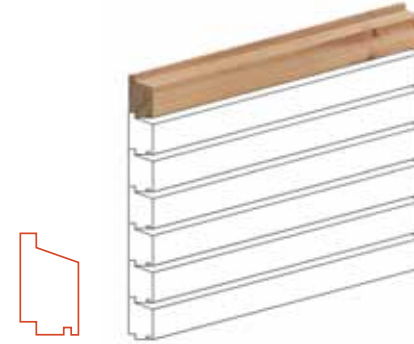

Naast ons standaardgamma zijn uiteraard ook andere profielen in overleg mogelijk.

Onze schaverij staat steeds tot uw dienst.

Gevelprofielen

Stockholm

21 mm x 132 mm netto

Malmö

21 mm x 132 mm netto

Bergen

40 mm x 60 mm netto

Oslo

18 mm x 70 mm netto

Moskou

21 mm x 129 mm netto

Kotka small 'natural'

22 mm x 129 mm netto

*Natural = zichtzijde fijn bezaagd. Op vraag kan ook de 'Standard' geleverd worden, met een geschaafde zichtzijde