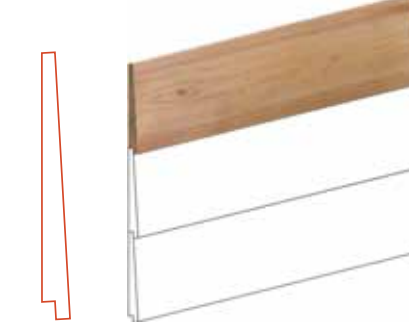

40 mm x 60 mm netto

Oslo

18 mm x 70 mm netto

Moskou

21 mm x 129 mm netto

Kotka small 'natural'

22 mm x 129 mm netto

*Natural = zichtzijde fijn bezaagd. Op vraag kan ook de 'Standard' geleverd worden, met een geschaafde zichtzijde