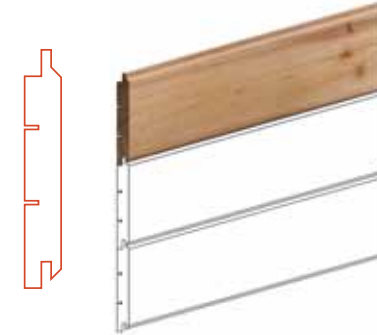

Naast ons standaardgamma zijn uiteraard ook andere profielen in overleg mogelijk.

Onze schaverij staat steeds tot uw dienst.

Gevelprofielen

Stockholm

21 mm x 132 mm netto

Malmö

21 mm x 132 mm netto

Bergen