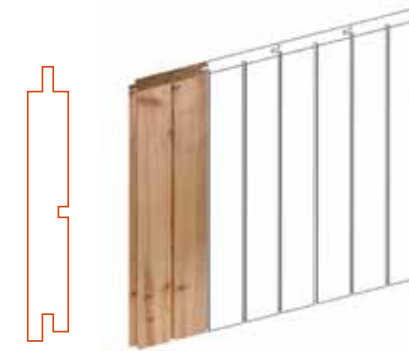

Naast ons standaardgamma zijn uiteraard ook andere profielen in overleg mogelijk.

Onze schaverij staat steeds tot uw dienst.

Gevelprofielen

Stockholm

21 mm x 132 mm netto

Malmö

21 mm x 132 mm netto

Bergen

40 mm x 60 mm netto

Oslo

18 mm x 70 mm netto

Moskou

21 mm x 129 mm netto

Kotka small 'natural'

22 mm x 129 mm netto

*Natural = zichtzijde fijn bezaagd. Op vraag kan ook de 'Standard' geleverd worden, met een geschaafde zichtzijde