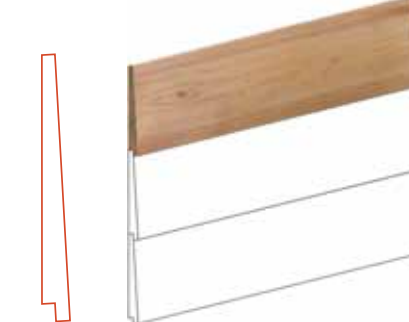

Oslo

18 mm x 70 mm net

Moskou

21 mm x 129 mm net

Kotka small 'natural'*

22 mm x 129 mm net

*natural: côté face avec un fin trait de scie. Sur demande nous pouvons également fournir le standard avec une face rabotée.