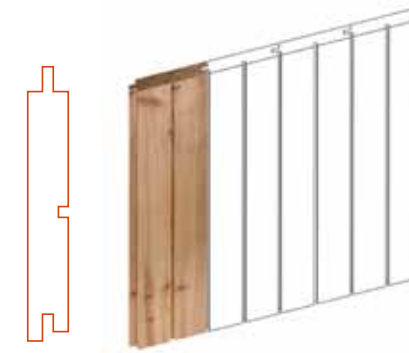

Nous pouvons également fournir d'autres profils sur demande en dehors de nos assortiments standards.

Profils de bardage

Stockholm

21 mm x 132 mm net

Malmö

21 mm x 132 mm net

Bergen

40 mm x 60 mm net

Oslo

18 mm x 70 mm net

Moskou

21 mm x 129 mm net

Kotka small 'natural'*

22 mm x 129 mm net

*natural: côté face avec un fin trait de scie. Sur demande nous pouvons également fournir le standard avec une face rabotée.