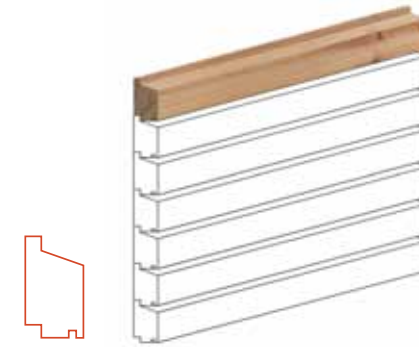

Nous pouvons également fournir d'autres profils sur demande en dehors de nos assortiments standards.

Profils de bardage

Stockholm

21 mm x 132 mm net

Malmö

21 mm x 132 mm net

Bergen

40 mm x 60 mm net

Oslo

18 mm x 70 mm net

Moskou

21 mm x 129 mm net

Kotka small 'natural'*

22 mm x 129 mm net

*natural: côté face avec un fin trait de scie. Sur demande nous pouvons également fournir le standard avec une face rabotée.